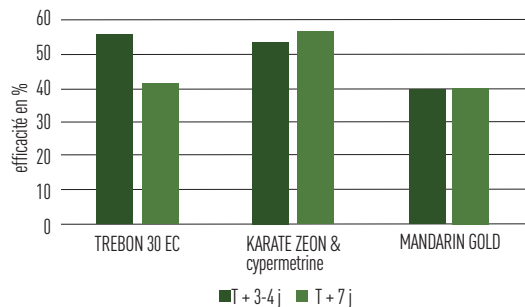

Figure 1 : cartographie des résistances aux pyréthrinoides en Auvergne-Rhône-Alpes

mise à jour en juillet 2022 (Source : Terres Inovia).

Figure 2 : efficacités comparées du Boravi WG et du Karaté Zéon sept jours après application sur sept essais en l'absence de résistance SKDR

Figure 3 : efficacité comparée de différentes pyréthrinoides à trois-quatre jours et sept jours après application

Figure 4 : date moyenne d'atteinte du stade quatre feuilles du colza sur les dix dernières années en Auvergne-Rhône-Alpes selon la date de semis

Date de semis	Date d'atteinte du stade 4 feuilles					
	Étoile sur Rhône (Drôme)	Vichy (Allier)	Clermont Ferrand (Puy-de-Dôme)	Ambérieu (Ain)	Lyon Saint-Exupéry (Rhône)	Saint-Etienne de Saint-Geoirs (Isère)
15 août	4 septembre	6 septembre	6 septembre	6 septembre	5 septembre	6 septembre
20 août	9 septembre	13 septembre	11 septembre	12 septembre	10 septembre	11 septembre
25 août	15 septembre	19 septembre	17 septembre	18 septembre	16 septembre	19 septembre
30 août	21 septembre	25 septembre	25 septembre	24 septembre	22 septembre	25 septembre
5 septembre	27 septembre	30 septembre	30 septembre	30 septembre	29 septembre	2 octobre
10 septembre	3 octobre	7 octobre	6 octobre	6 octobre	3 octobre	8 octobre
15 septembre	11 octobre	17 octobre	16 octobre	17 octobre	13 octobre	17 octobre