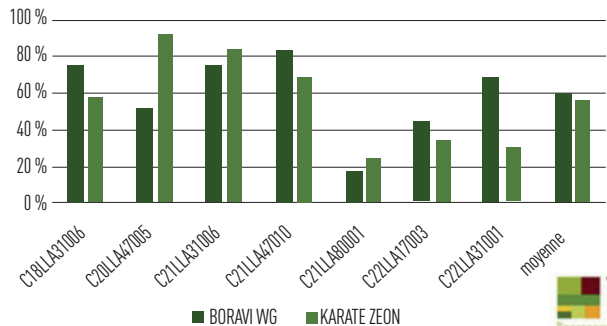

Figure 1 : cartographie des résistances aux pyréthrinoides en Auvergne-Rhône-Alpes

mise à jour en juillet 2022 (Source : Terres Inovia).

Figure 2 : efficacités comparées du Boravi WG et du Karaté Zéon sept jours après application sur sept essais en l'absence de résistance SKDR

Figure 3 : efficacité comparée de différentes pyréthrinoides à trois-quatre jours et sept jours après application

Figure 4 : date moyenne d'atteinte du stade quatre feuilles du colza sur les dix dernières années en Auvergne-Rhône-Alpes selon la date de semis